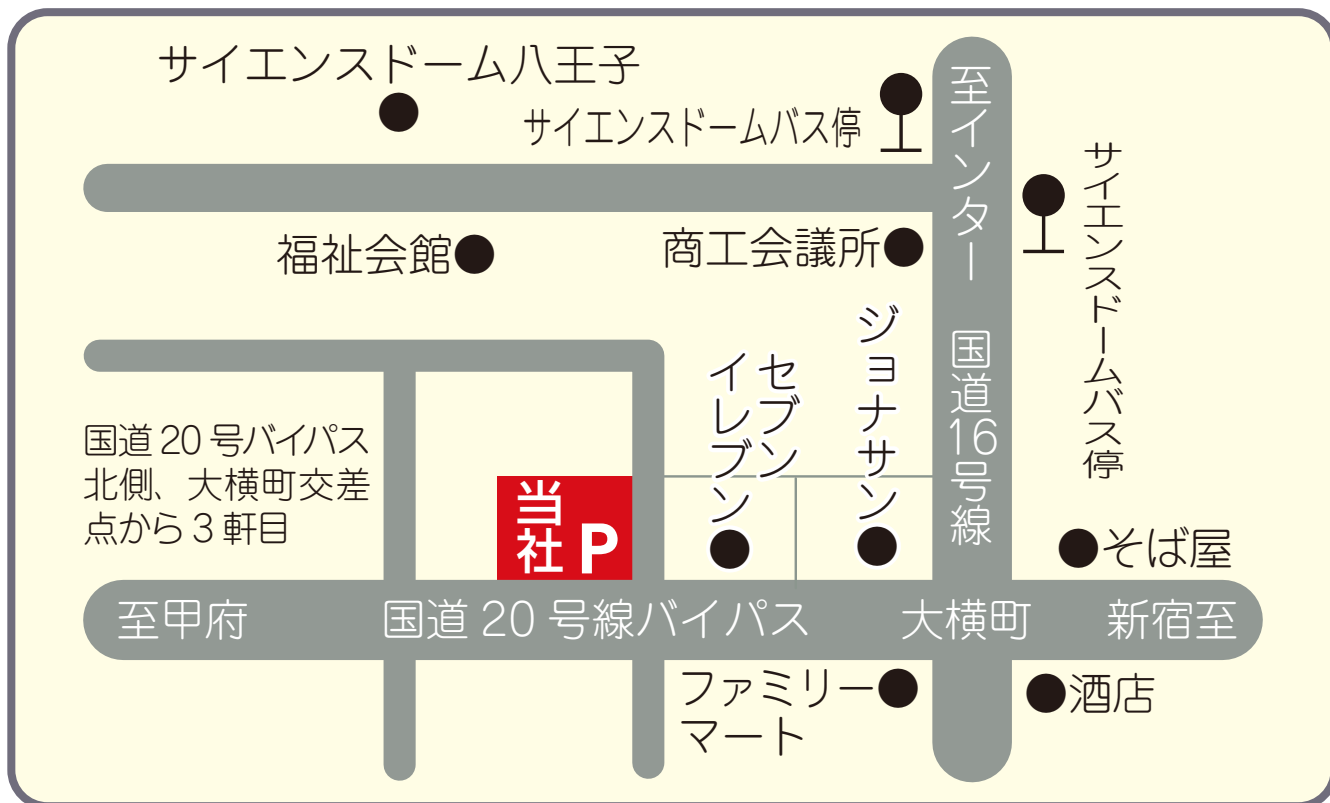

有限会社エーアイ印刷 アクセスマップ

■車

国道20号バイパスと国道16号線の交差点(大横町)より国道20号バイパス沿い3軒目、中央高速八王子インターより約2km、16号は慢性的に渋滞しているため、新宿方向からは第一出口・16号バイパス経由が渋滞が少ない。

■JR八王子駅前よりバス

JR八王子駅北口バスのりば⑩番、⑪番より「サイエンスドーム」下車、徒歩2分
「みつい台」「拝島駅」「戸吹」「純心女子学園」「創価大学」「東京富士美術館」「杏林大学」行きのバスにご乗車ください。
※各方面とも、「急行・準急」「バイパス経由」「ひよどり山経由」は止まりませんのでご注意ください。